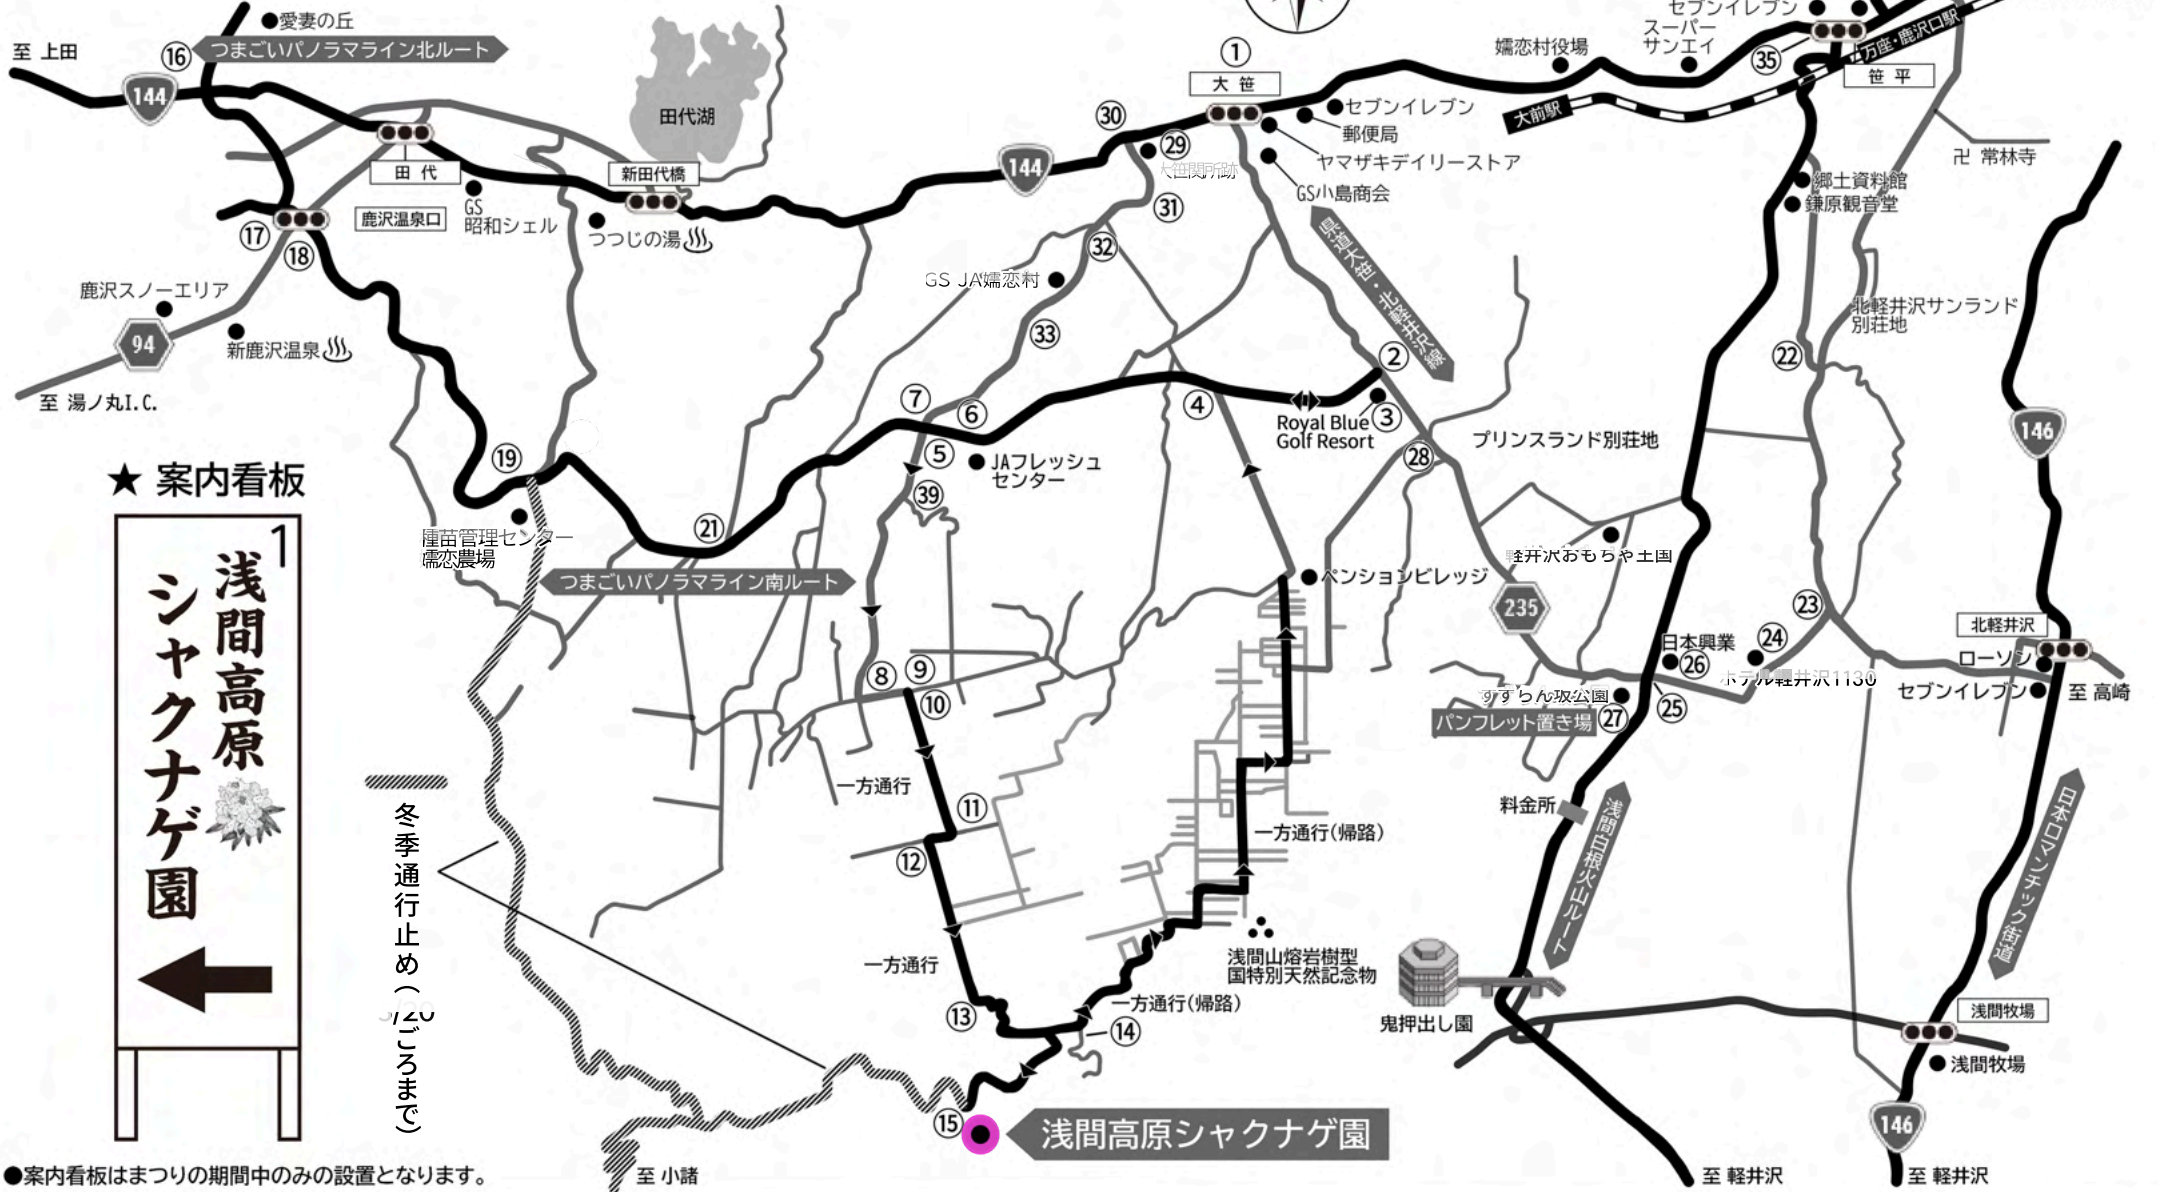

イベント詳細や追加情報、参加予約方法等は観光協会ホームページをCHECK!! →

主催：(一社) 嬭恋村観光協会 協力：嬭恋村観光工商課・浅間高原観光協会・鹿沢温泉観光協会・バラギ高原観光協会・万座温泉観光協会

浅間高原 シャクナゲ園 ACCESS MAP

- カーナビをご利用の場合、正確なルートが表示されない可能性があります。本ACCESS MAPを参考にお越しください。
- 各案内看板に番号を振ってありますのでご参考にお越しください。